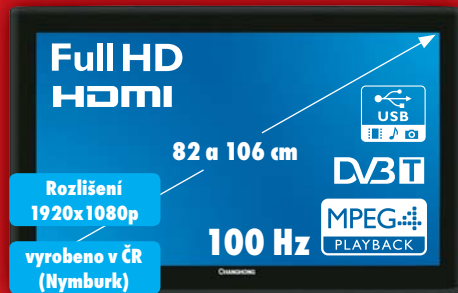

9 999,-
~~12 990,-~~

11 999,-
~~15 990,-~~

LCD CHANGHONG LF32T699D

Rozlišení: 1920x1080p, poměr stran: 16:9, jas 500 cd/m², kontrastní poměr: 1300:1, dynamický kontrastní poměr: 100 000:1, včetně PHE

LCD CHANGHONG LF42T686D

Shodný popis, navíc 100 Hz, Full HD, úhlopříčka: 106 cm, včetně PHE