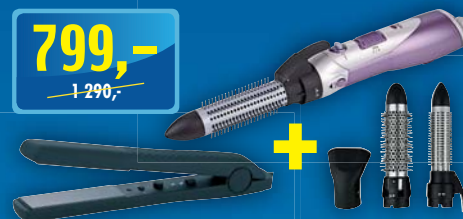

TEPLOVZDUŠNÝ KARTÁČ ETA 132190000

příkon 700 W, 2 rychlostí, 3 nastave

VLASOVÁ ŽELIČKA ETA 1331

příkon 40 W, nastavení teploty 120 - 200°C, pogumovaný povrch, +PHE Kč 3,-

účinnost praní A

energie A

1000 otáček

5 999,-
~~7 990,-~~

6 999,-
~~8 990,-~~